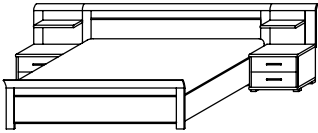

## Betten

**Kombination bestehend aus:**

 1 Paneelbett, Ablage li./re. am Paneel 605J  
 1 Paar Nachttische je 2 Schubk. 644G

**Kompl.-Nr. 044R**

IN 350

Platzbedarf für komplette Bettenanlage mit Natis:

Liegefläche	Außenmaße
160/200	B 278, H 89, T 212 cm - <b>Nr. 60</b>
160/210	B 278, H 89, T 222 cm - <b>Nr. 62</b>
160/220	B 278, H 89, T 232 cm - <b>Nr. 63</b>
180/200	B 298, H 89, T 212 cm - <b>Nr. 80</b>
180/210	B 298, H 89, T 222 cm - <b>Nr. 82</b>
180/220	B 298, H 89, T 232 cm - <b>Nr. 83</b>

**Komfort-Einzelbett, Bettseiten 45 cm hoch, mit höhenverstellbarer Rahmenhalterung**
**Art.-Nr. 704Z**

IN 265

Liegefläche	Außenmaße
90/200	B 98, H 90, T 217 cm - <b>Nr. 90</b>
90/210	B 98, H 90, T 227 cm - <b>Nr. 92</b>
90/220	B 98, H 90, T 237 cm - <b>Nr. 93</b>
100/200	B 108, H 90, T 217 cm - <b>Nr. 01</b>
100/210	B 108, H 90, T 227 cm - <b>Nr. 02</b>
100/220	B 108, H 90, T 237 cm - <b>Nr. 03</b>