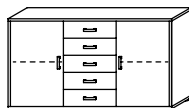

Kombikommode mit 5 Schubkästen und 2 Fachböden
B 154, H 87, T 43

Art.-Nr. 644K

IN 283