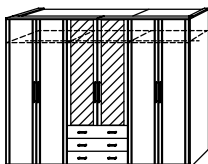

## Drehtürenschränke

Höhe 225, Tiefe 63 cm

**B 135 cm 3türig**  
**1 Spiegeltür**  
**3 Schubkästen**  
 B 136, H 225, T 63

**Art.-Nr. 5M05**

IN 303

**B 180 cm 4türig**  
**2 Spiegeltüren**  
**3 Schubkästen**  
 B 181, H 225, T 63

**Art.-Nr. 5N23**

IN 330

**B 225 cm 5türig**  
**1 Spiegeltür**  
**3 Schubkästen**  
 B 226, H 225, T 63

**Art.-Nr. 5M70**

IN 337

**B 270 cm 6türig**  
**2 Spiegeltüren**  
**3 Schubkästen**  
 B 271, H 225, T 63