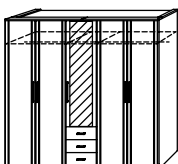

B 225 cm 5türig
1 Spiegeltür
3 Schubkästen
B 226, H 225, T 63

Art.-Nr. 5M70

IN 337