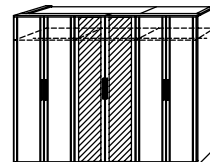

## Drehtürenschränke

Höhe 225, Tiefe 63 cm

**B 90 cm 2türlich**  
 B 91, H 225, T 63

**Art.-Nr. 4G29**

IN 250

**B 135 cm 3türlich**  
**1 Spiegeltür**  
 B 136, H 225, T 63

**Art.-Nr. 5N04**

IN 292

**B 180 cm 4türlich**  
**2 Spiegeltüren**  
 B 181, H 225, T 63

**Art.-Nr. 5N22**

IN 313

**B 225 cm 5türlich**  
**1 Spiegeltür**  
 B 226, H 225, T 63

**Art.-Nr. 5N28**

IN 332

**B 270 cm 6türlich**  
**2 Spiegeltüren**  
 B 271, H 225, T 63